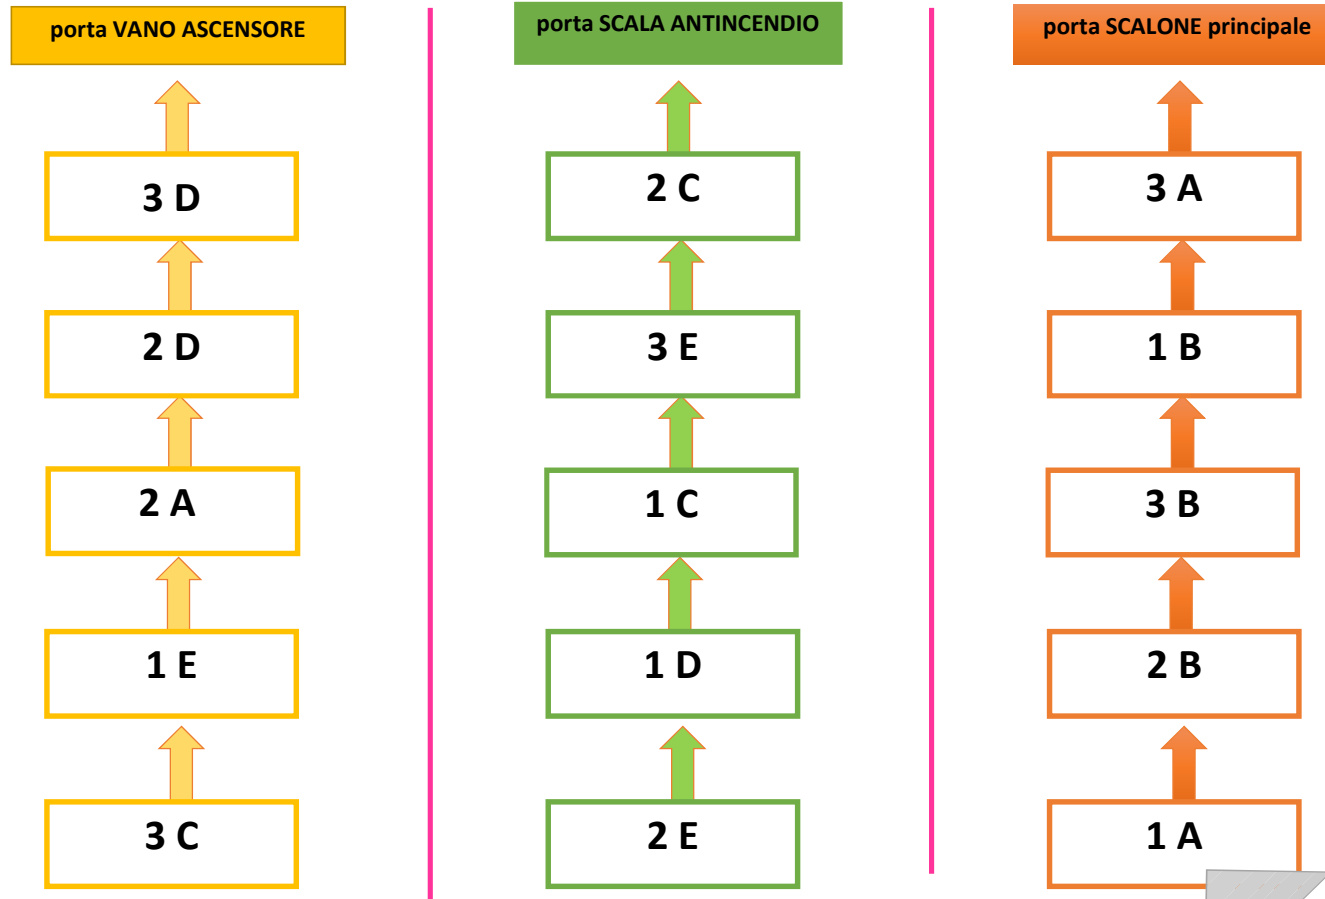

ICBRA1 - PLESSO PIUMATI - ACCESSI SCUOLA DAL CORTILE

INGRESSO
ORE 7.45

| TURNI USCITE | 1A | 1B | 1C | 1D | 1E | 2A | 2B | 2C | 2D | 2E | 3A | 3B | 3C | 3D | 3E |
|--------------|-------|-------|-------|-------|-------|-------|-------|-------|-------|-------|-------|-------|-------|-------|-------|
| | 12.30 | 12.35 | 12.35 | 12.37 | 12.30 | 12.35 | 12.37 | 12.40 | 12.32 | 12.30 | 12.32 | 12.40 | 12.40 | 12.37 | 12.32 |

INGRESSO DA
VIA BARBACANA